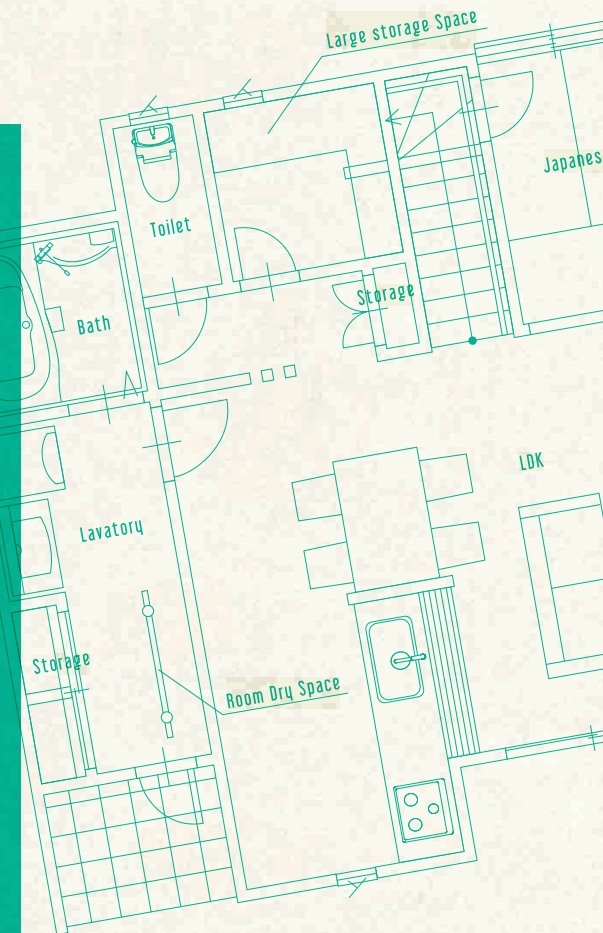

女性建築士が考えた、女性目線の生活動線に配慮した間取りプラン。

照明・カーテン
全室装備

明るい南向き
LDK

収納充実

4台駐車可能

タッチ錠
玄関ドア

安心・安全な
耐震構造

2棟初公開!